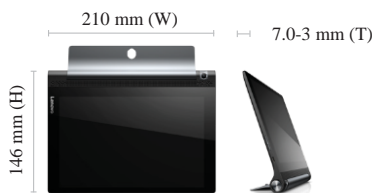

Lenovo™ YOGA Tab 3 8

SPECYFIKACJA

DESIGN

EKRAN

Rozmiar : 8" HD (1280 x 800 pikseli)

Typ : IPS

KOLOR

Slate Black

KAMERA

8 MP z Auto Focus
rotacja o 180 stopni.

CZUJNIKI

G-sensor

Czujnik wibracji

Czujnik Hall'a

SYSTEM OPERACYJNY

Android™ v5.1

WYDAJNOŚĆ

PROCESOR

Quad Core™ 1.3 GHz (Qualcomm® APQ8009 / MSM8909)

DŹWIĘK

Dolby® Atmos™, 3.5 mm Audio Jack

PAMIĘĆ

RAM : 1 GB

ROM : 16 GB

I/O : Micro USB / microSD

BATERIA¹

Pojemność: 6200 mAh

Czas czuwania: do 95 dni

Czas pracy: do 20 godzin²

ŁĄCZNOŚĆ

WLAN : WiFi 802.11 b/g/n, 2.4 GHz

Bluetooth® : Bluetooth® 4.0

GPS : GPS + GLONASS / Beidou

OPROGRAMOWANIE

Zainstalowane aplikacje:

Narzędzia/Chmura/Ochrona:

SHAREit³, SYNCit³, McAfee® Security³

¹ Szacowany maksymalny czas pracy na baterii. Rzeczywista żywotność baterii może się różnić w zależności od wielu czynników.

² Estymowany czas pracy.

³ Dostępne w wybranych regionach.